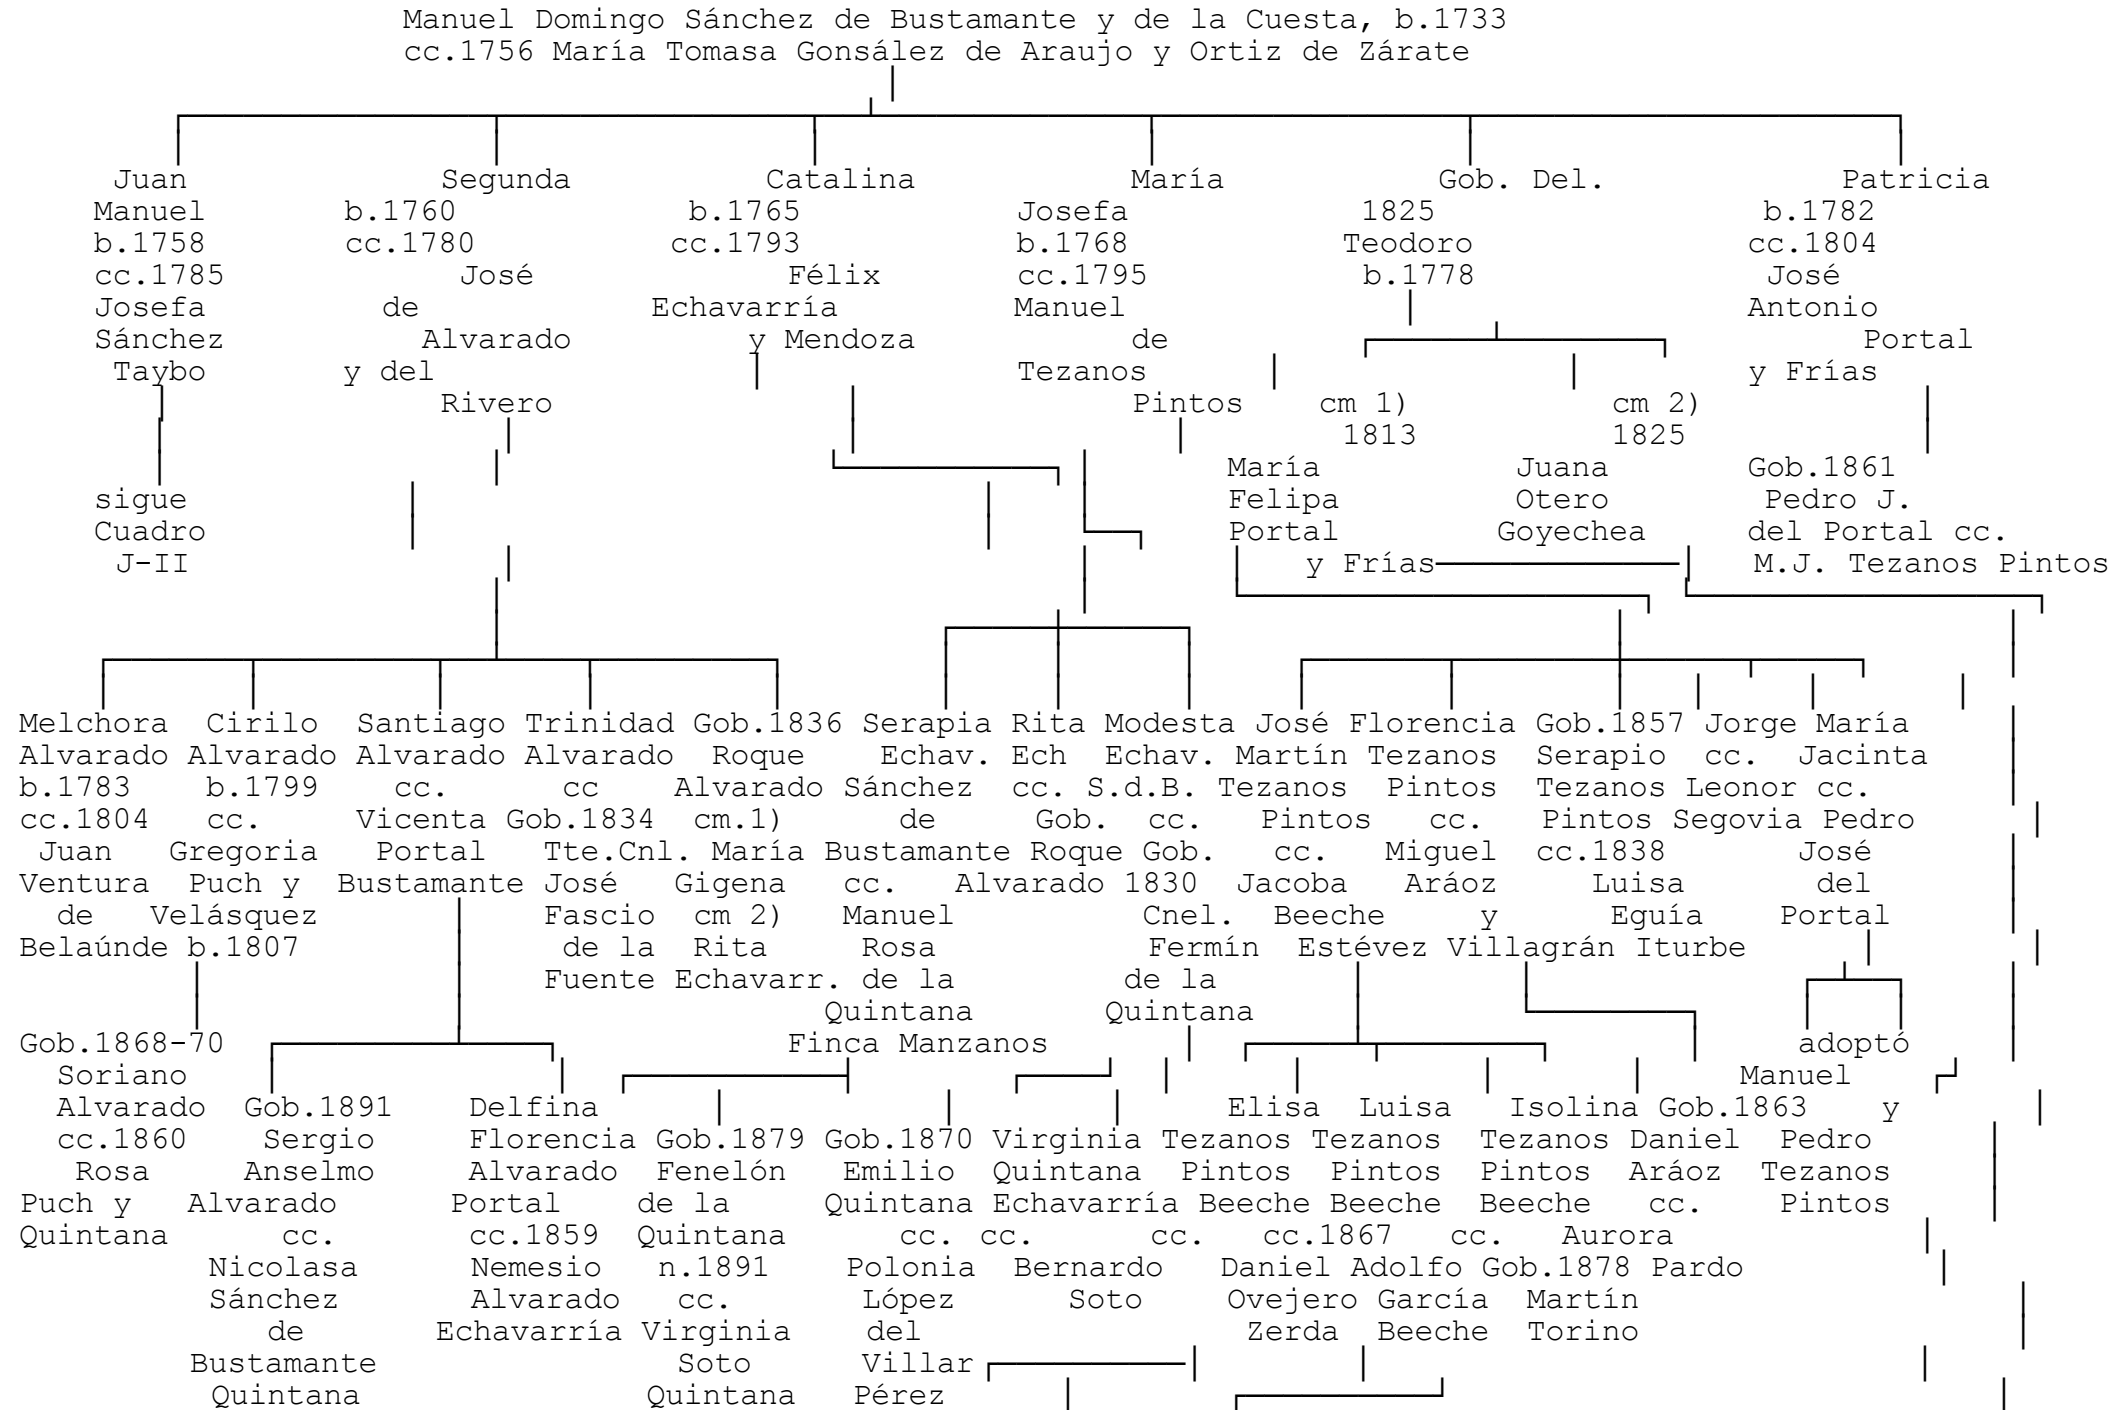

JUJUY

Cuadro J-I

Cuadro J-I (cont.)

(Fuente: Calvo, I, 137ss.; III, 41, 194 y 196; y V, 275; Zinny, 1920, V, 191; Zenarruza, 1977, 485, 489, 499, 494, 491, y 502; y 1979, 592; y Cutolo, I, 115, 117 y 191; III, 23; V, 570, 647, 649 y 652; VI, 617 y 621; y VII, 318 y 351)

Cuadro J-II

cc.1917
Rodolfo
Carrillo
Echenique
Cuadro J-II (cont.)

Celia
Tezanos
Pintos

Alberto
Pascual
Blas
Puch

Adriana
Buitrago
Carrillo

Julia
Peñaloza
Peña

de Bustamante
Tezanos cc.1913
Pintos Horacio
Pablo

Elena

(Fuente: Calvo, I, 137ss.; y Zenarruza, 1977, 457-501)

Cuadro J-III

(Fuente: datos proporcionados por Jorge Zenarruza).