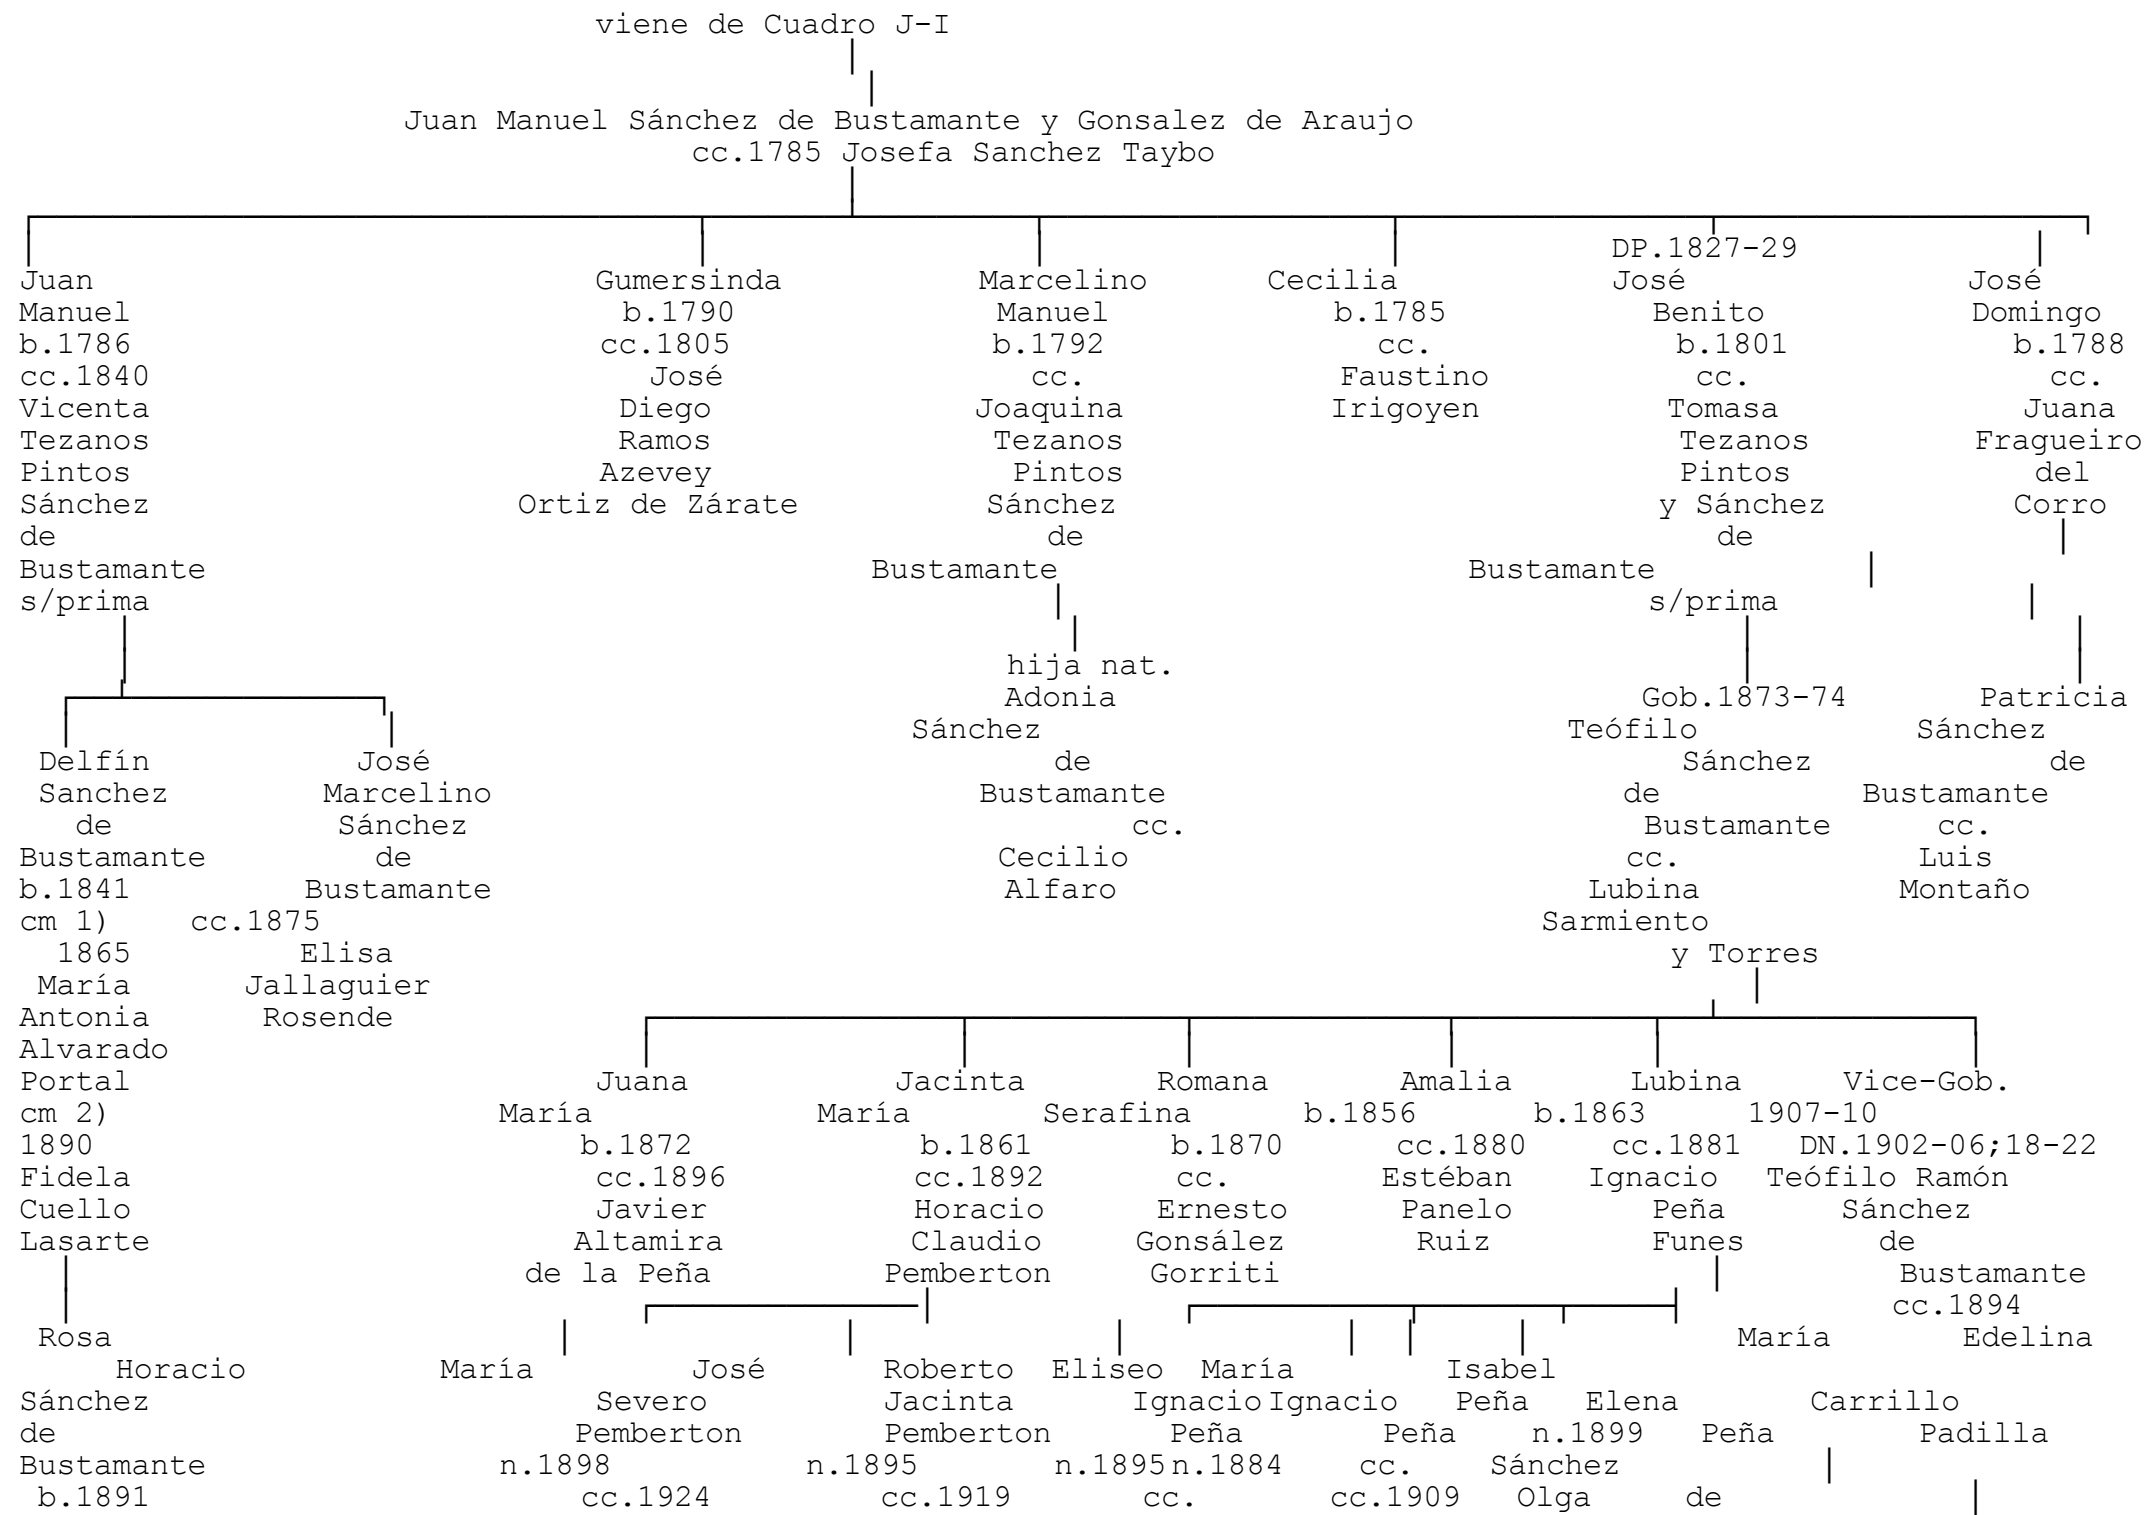

JUJUY

Cuadro J-I

Cuadro J-I (cont.)

(Fuente: Calvo, I, 137ss.; III, 41, 194 y 196; y V, 275; Zinny, 1920, V, 191; Zenarruza, 1977, 485, 489, 499, 494, 491, y 502; y 1979, 592; y Cutolo, I, 115, 117 y 191; III, 23; V, 570, 647, 649 y 652; VI, 617 y 621; y VII, 318 y 351)

Cuadro J-II

cc.1917
Rodolfo
Carrillo
Echenique
Cuadro J-II (cont.)

Celia
Tezanos
Pintos

Alberto
Pascual
Blas
Puch

Adriana
Buitrago
Carrillo

Julia
Peñaloza
Peña

de Bustamante
Tezanos cc.1913
Pintos Horacio
Pablo

Elena

(Fuente: Calvo, I, 137ss.; y Zenarruza, 1977, 457-501)

Cuadro J-III

(Fuente: datos proporcionados por Jorge Zenarruza).